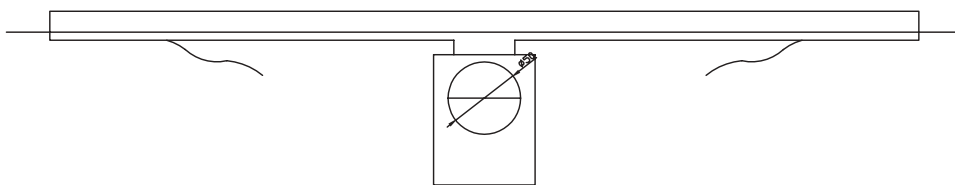

Méretetek: