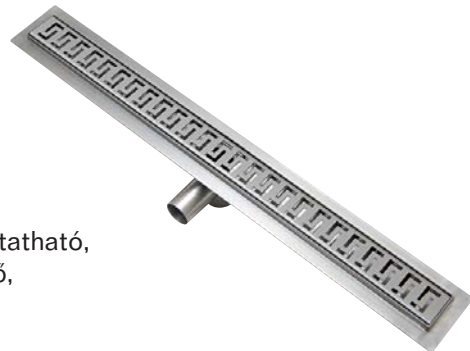

# ZUHANYFOLYÓKÁK

A zuhanyfolyóka a padlóval egyszintű zuhanyzókhöz nyújt alternatívát a hagyományos padlóösszefolyókkal szemben. A zuhanyzó közepe helyett a lefolyó közvetlenül a zuhanyzó ajtajához vagy a fal mellé kerül úgy, hogy a zuhanyzóból a víz a fürdőszobába nem folyhat ki. A padlóburkolólapokat így nem kell átlósan vágni, ezáltal tökéletesen kivitelezhető a burkolat lejtése. Optikailag szebb és harmonikusabb burkolatot lehet így kialakítani. A fürdőszoba egységes padlója esztétikus összehatást kelt és a folyókának köszönhetően akadálymentes átjárás biztosítható a zuhanyzó területére.

A zuhanyfolyóka minden optikai és funkcionális igényt kielégít:

- rozsdamentes acélból készül,
- minden igényt kielégítő rácsválaszték,
- könnyű beépíteni, könnyű tisztán tartani,
- építési magassága mindössze 75-95-115 mm, szélessége 70 mm,
- hossza 500, 600, 700, 800, 900, 1000, 1100 és 1200 mm, de egyedi méretek kialakítására is van lehetőség,
- a szigetelő gallérnak köszönhetően a burkolat alatti szigeteléshez csatlakoztatható,
- a zuhanyfolyóka az új-, illetve felújított fürdőszobákban is könnyen beépíthető,
- hosszú élettartam, 5 év garancia.

Oval-Design rács Lock & Lift rögzítéssel

Réselt fedél burkolható

Perforált-Design rács Lock & Lift rögzítéssel