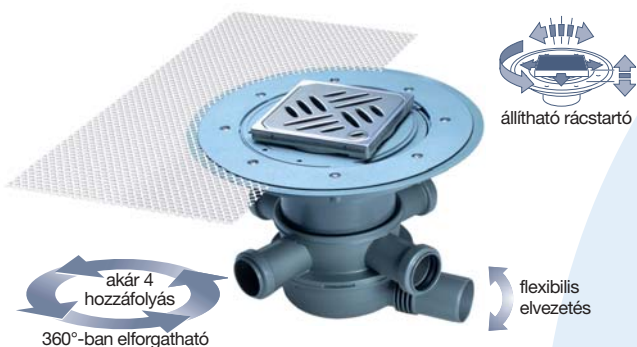

# ZUHANYFOLYÓKÁK

A zuhanyfolyóka a padlóval egyszintű zuhanyzókhöz nyújt alternatívát a hagyományos padlóösszefolyókkal szemben. A zuhanyzó közepe helyett a lefolyó közvetlenül a zuhanyzó ajtajához vagy a fal mellé kerül úgy, hogy a zuhanyzóból a víz a fürdőszobába nem folyhat ki. A padlóburkolólapokat így nem kell átlósan vágni, ezáltal tökéletesen kivitelezhető a burkolat lejtése. Optikailag szebb és harmonikusabb burkolatot lehet így kialakítani. A fürdőszoba egységes padlója esztétikus összehatást kelt és a folyókának köszönhetően akadálymentes átjárás biztosítható a zuhanyzó területére.

A zuhanyfolyóka minden optikai és funkcionális igényt kielégít:

- rozsdamentes acélból készül,
- minden igényt kielégítő rácsválaszték,
- könnyű beépíteni, könnyű tisztán tartani,
- építési magassága mindössze 75-95-115 mm, szélessége 70 mm,
- hossza 500, 600, 700, 800, 900, 1000, 1100 és 1200 mm, de egyedi méretek kialakítására is van lehetőség,
- a szigetelő gallérnak köszönhetően a burkolat alatti szigeteléshez csatlakoztatható,
- a zuhanyfolyóka az új-, illetve felújított fürdőszobákban is könnyen beépíthető,
- hosszú élettartam, 5 év garancia.

# PADLÓÖSSZEFOLYÓK

DN32 – DN100 csatlakozás, vízszintes vagy függőleges kivitel, különféle szigetelőgallérokkal vagy anélkül, plusz becsatlakozási lehetőségek.

Lock & Lift (záró és kiemelő) rendszer

Standard perforált rács