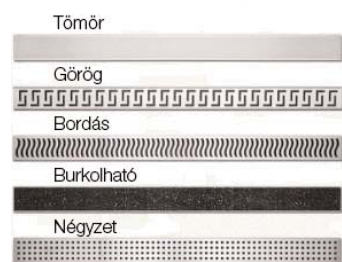

Méretetek: