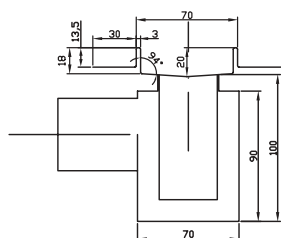

Méretetek: