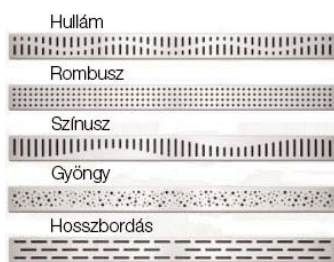

Méretetek: